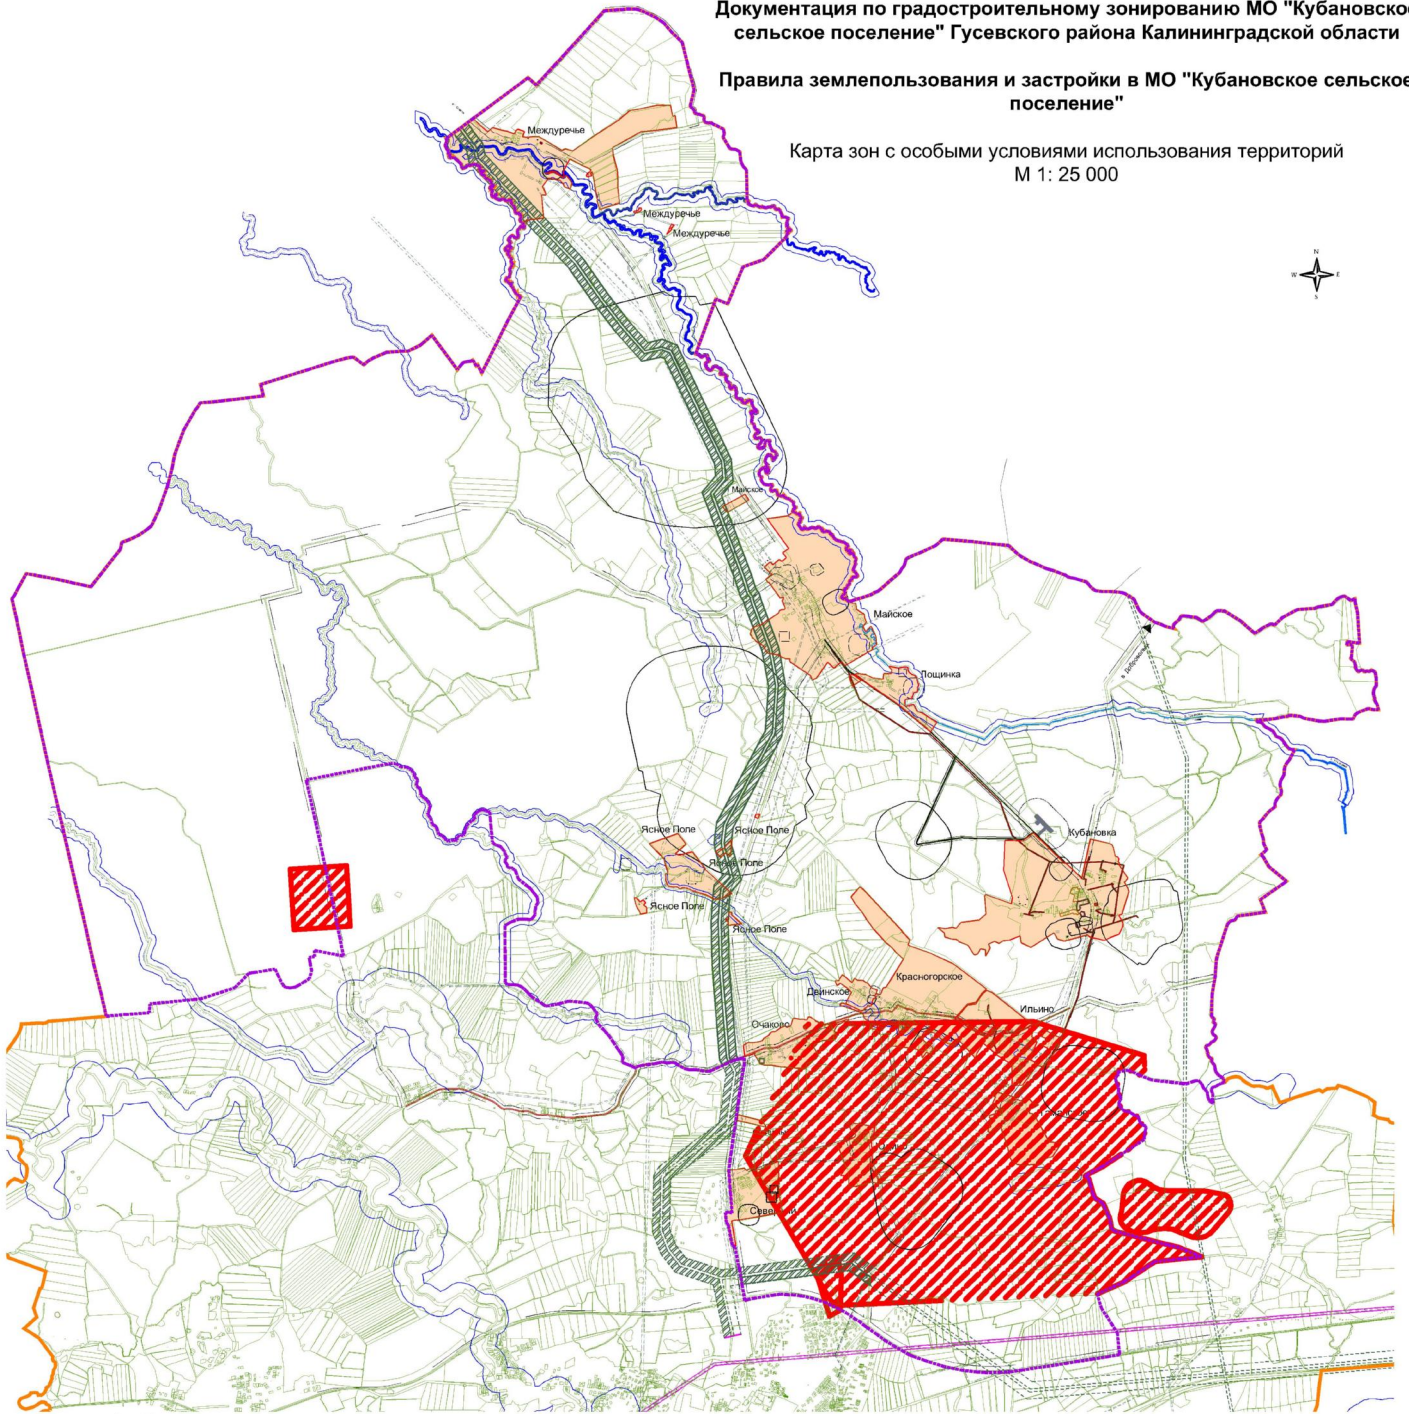

Документация по градостроительному зонированию МО "Кубановское сельское поселение" Гусевского района Калининградской области

Правила землепользования и застройки в МО "Кубановское сельское поселение"

Карта зон с особыми условиями использования территорий
М 1: 25 000