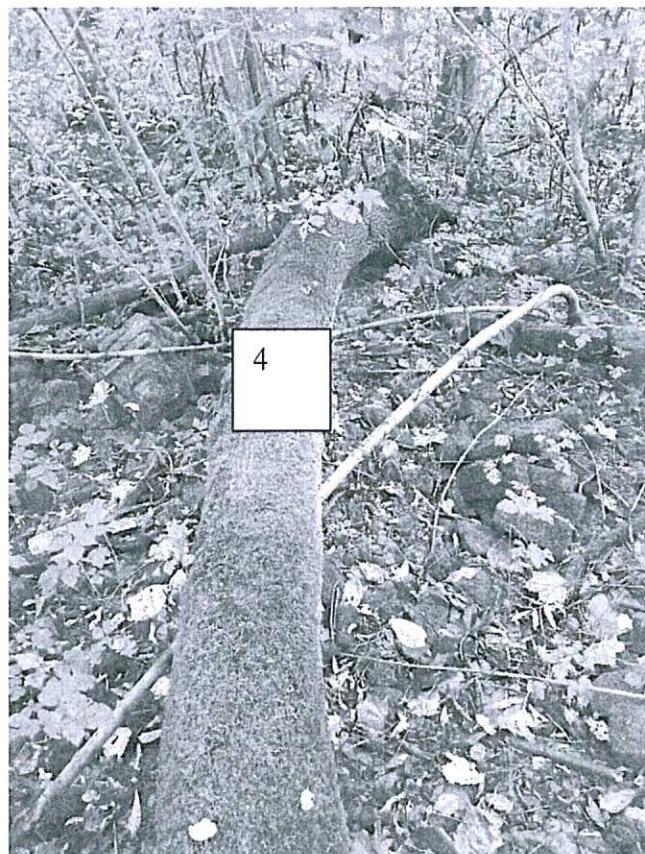

Фото-таблица (подеревная съёмка)

зеленых насаждений.

Калининградская область, Гусевский район, п. Яровое