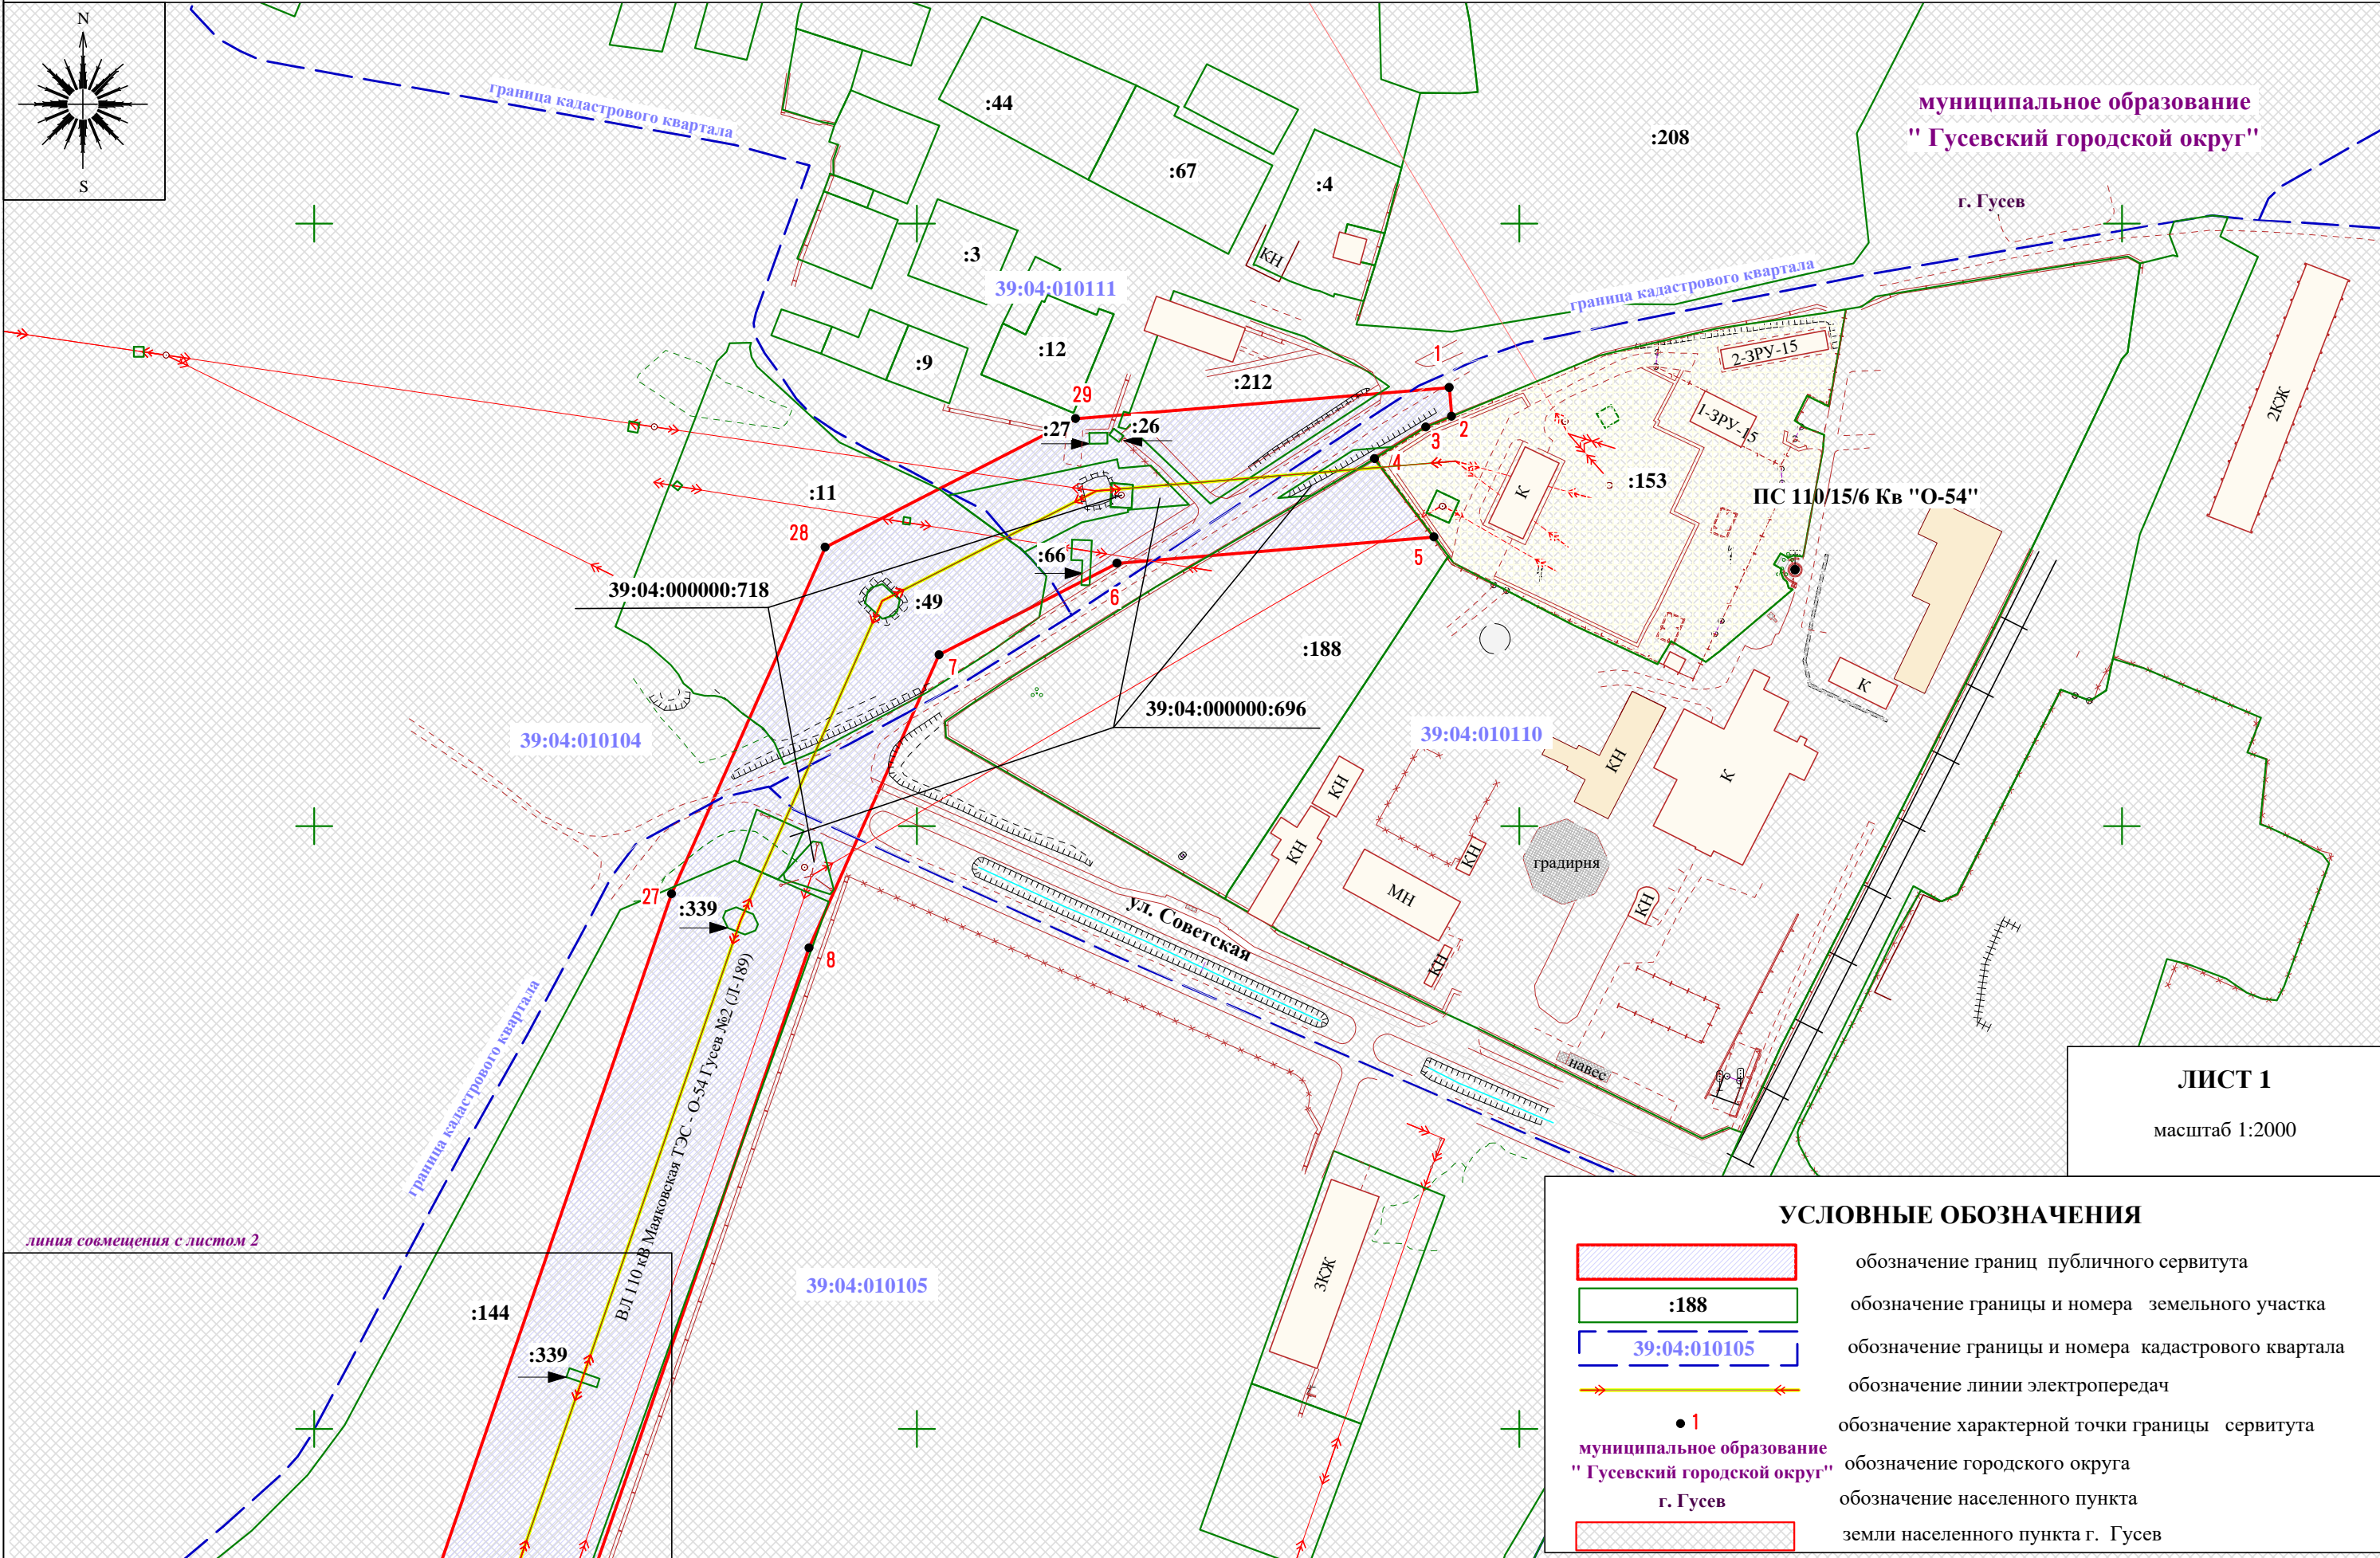

Схема расположения границ публичного сервитута

муниципальное образование "Гусевский городской округ"

г. Гусев

Масштаб 1:5000

УСЛОВНЫЕ ОБОЗНАЧЕНИЯ

- обозначение границ публичного сервитута
- обозначение границы земельного участка
- обозначение границы и номера кадастрового квартала
- ВЛ 110 кВ Маяковская ТЭС - О-54 Гусев №2 (Л-189)
- 1 обозначение характерной точки границы сервитута
- муниципальное образование "Гусевский городской округ" обозначение городского округа
- г. Гусев обозначение населенного пункта
- граница населенного пункта г. Гусев

ЛИСТ 4
39:04:410005

ЛИСТ 5

Маяковская ТЭЦ

Схема расположения границ публичного сервитута

муниципальное образование
"Гусевский городской округ"

г. Гусев

ПС 110/15/6 Кв "О-54"

Ул. Советская

градирня

навес

ЛИСТ 1
масштаб 1:2000

УСЛОВНЫЕ ОБОЗНАЧЕНИЯ

-  обозначение границ публичного сервитута
-  :188 обозначение границы и номера земельного участка
-  39:04:010105 обозначение границы и номера кадастрового квартала
-  обозначение линии электропередач
-  1 обозначение характерной точки границы сервитута
-  муниципальное образование "Гусевский городской округ" обозначение городского округа
-  г. Гусев обозначение населенного пункта
-  земли населенного пункта г. Гусев

:5

39:04:000000:750

39:04:000000:750

39:04:410005

линия совмещения с листом 5

ЛИСТ 4

масштаб 1:2000

обозначение границ публичного сервитута