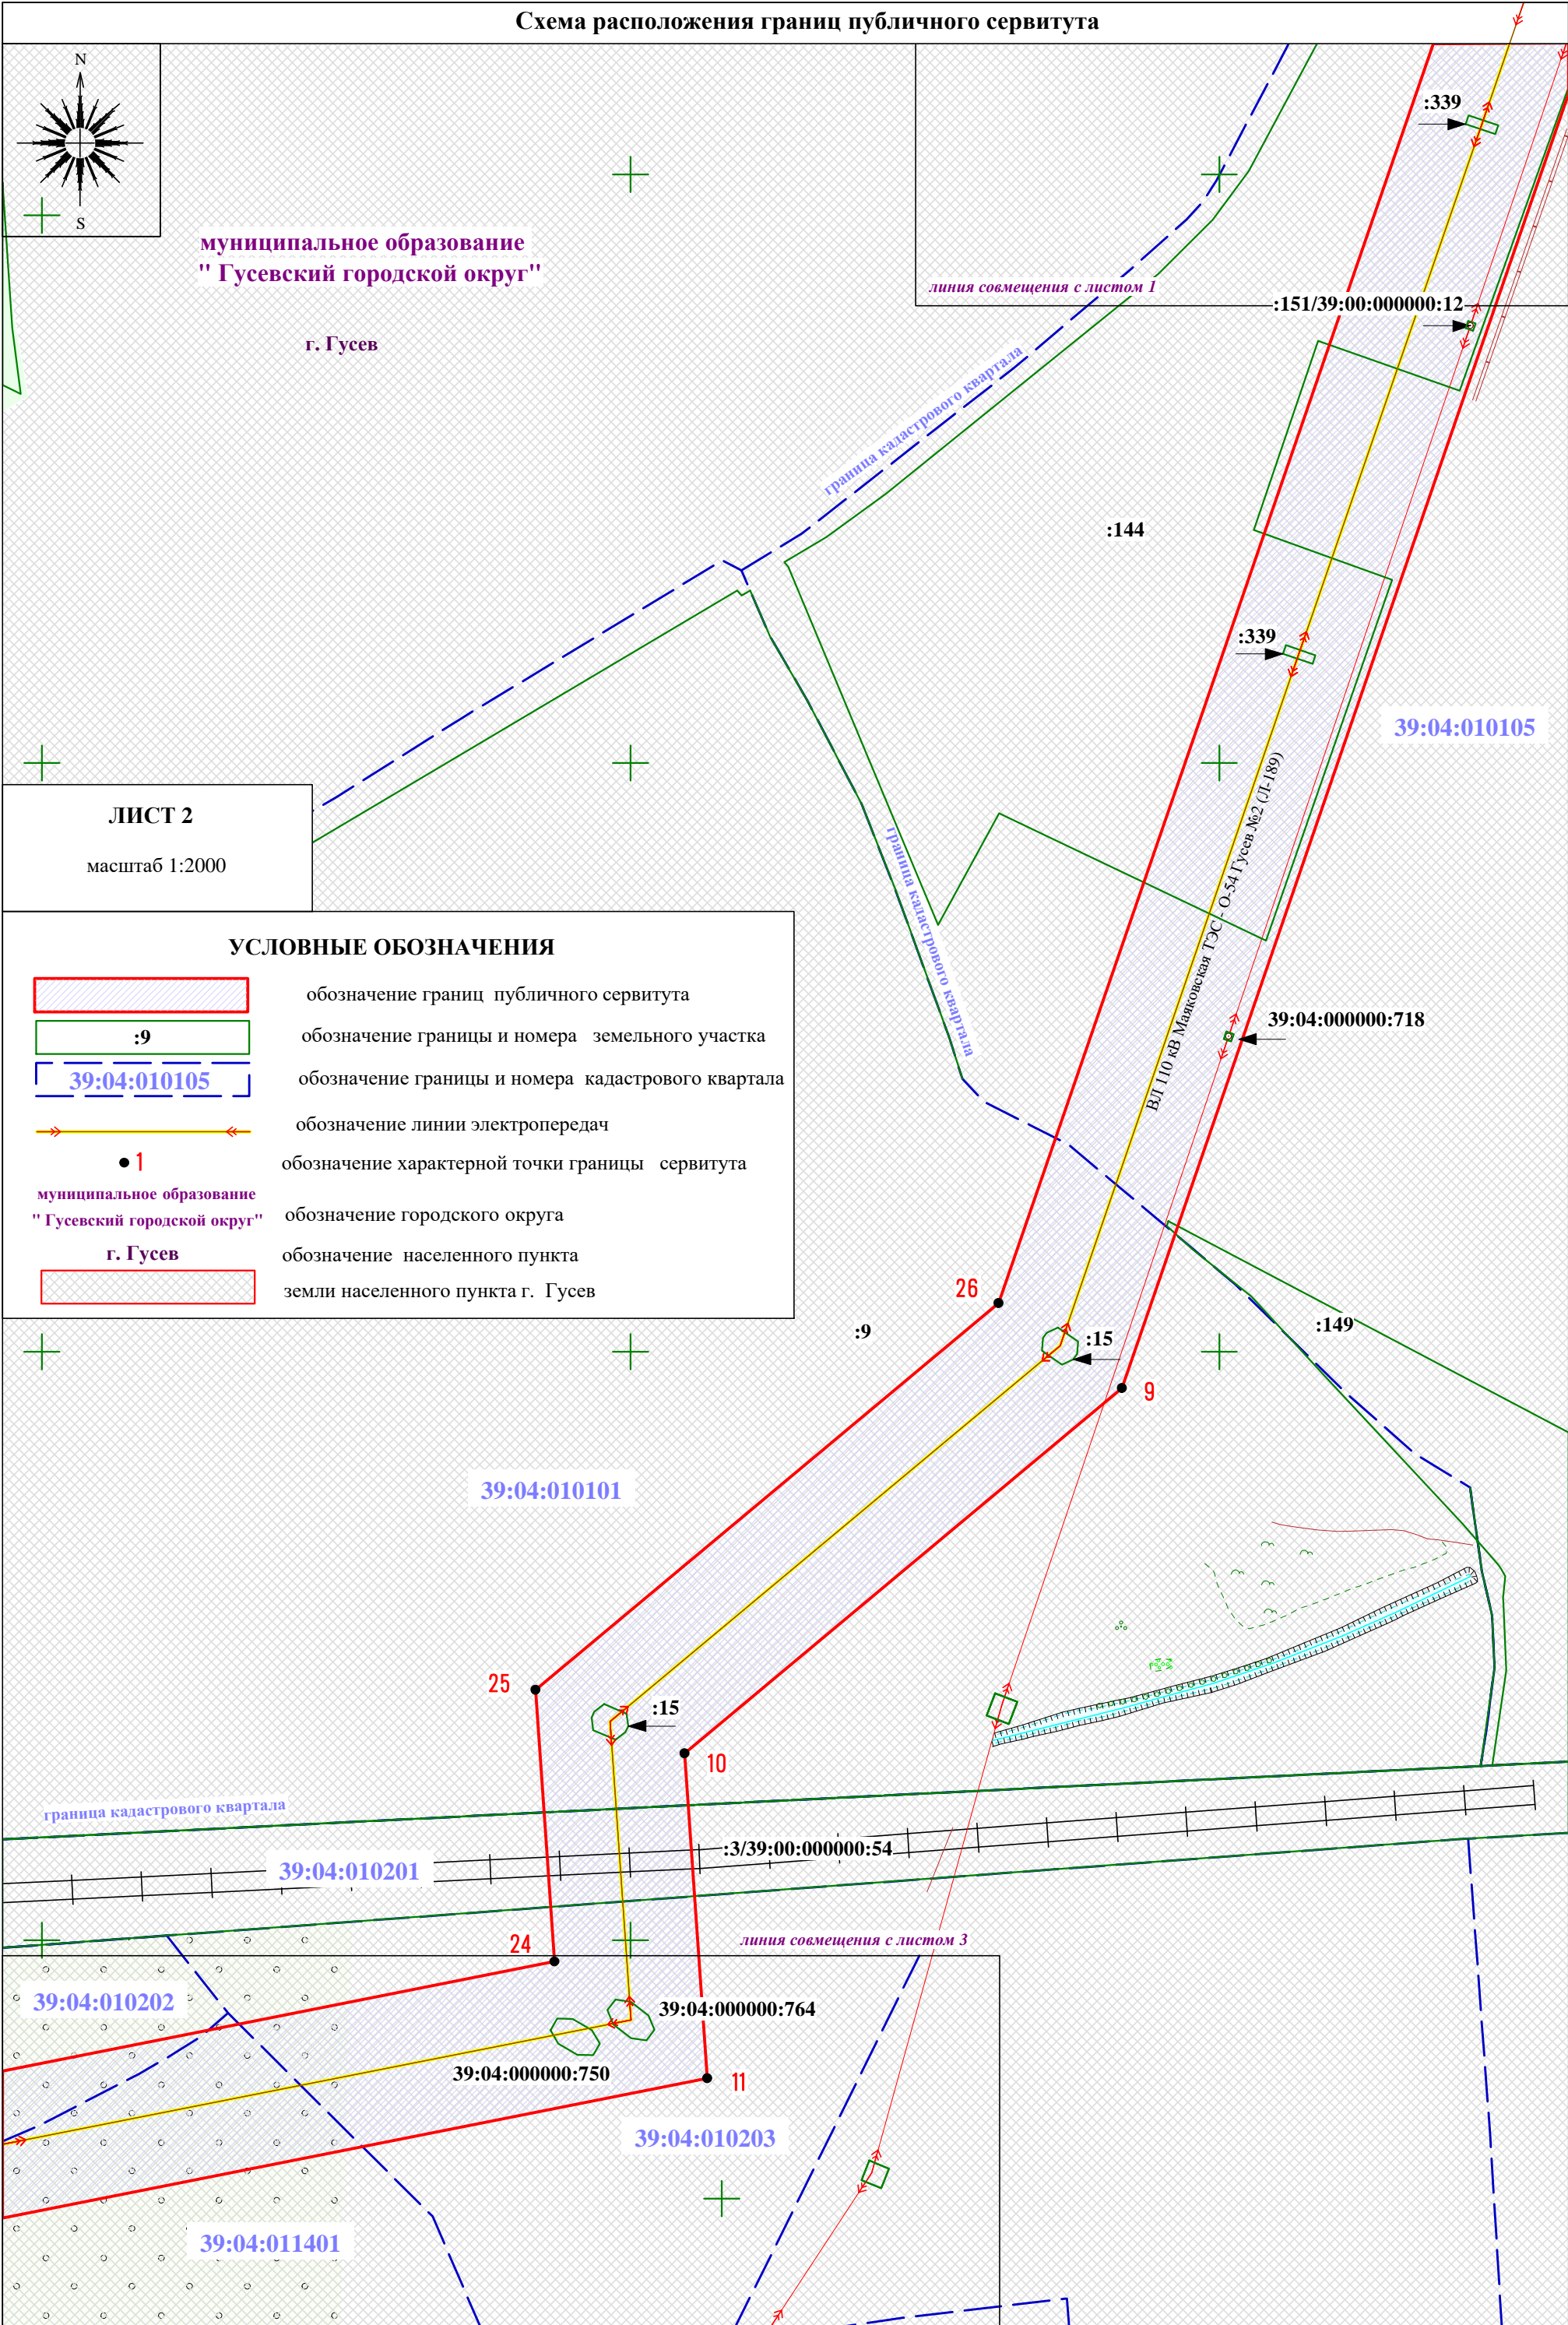

ЛИСТ 4
39:04:410005

ЛИСТ 5

Маяковская ТЭЦ

Схема расположения границ публичного сервитута

муниципальное образование
"Гусевский городской округ"

г. Гусев

ПС 110/15/6 Кв "О-54"

Ул. Советская

линия совмещения с листом 2

Схема расположения границ публичного сервитута

муниципальное образование
"Гусевский городской округ"

г. Гусев

линия совмещения с листом 1

:151/39:00:000000:12

:339

:144

:3/39:00:000000:54

линия совмещения с листом 3

39:04:010202

39:04:000000:764

39:04:000000:750

39:04:010203

39:04:011401

Схема расположения границ публичного сервитута

:5

39:04:000000:750

39:04:000000:750

39:04:410005

линия совмещения с листом 5

ЛИСТ 4

масштаб 1:2000

обозначение границ публичного сервитута