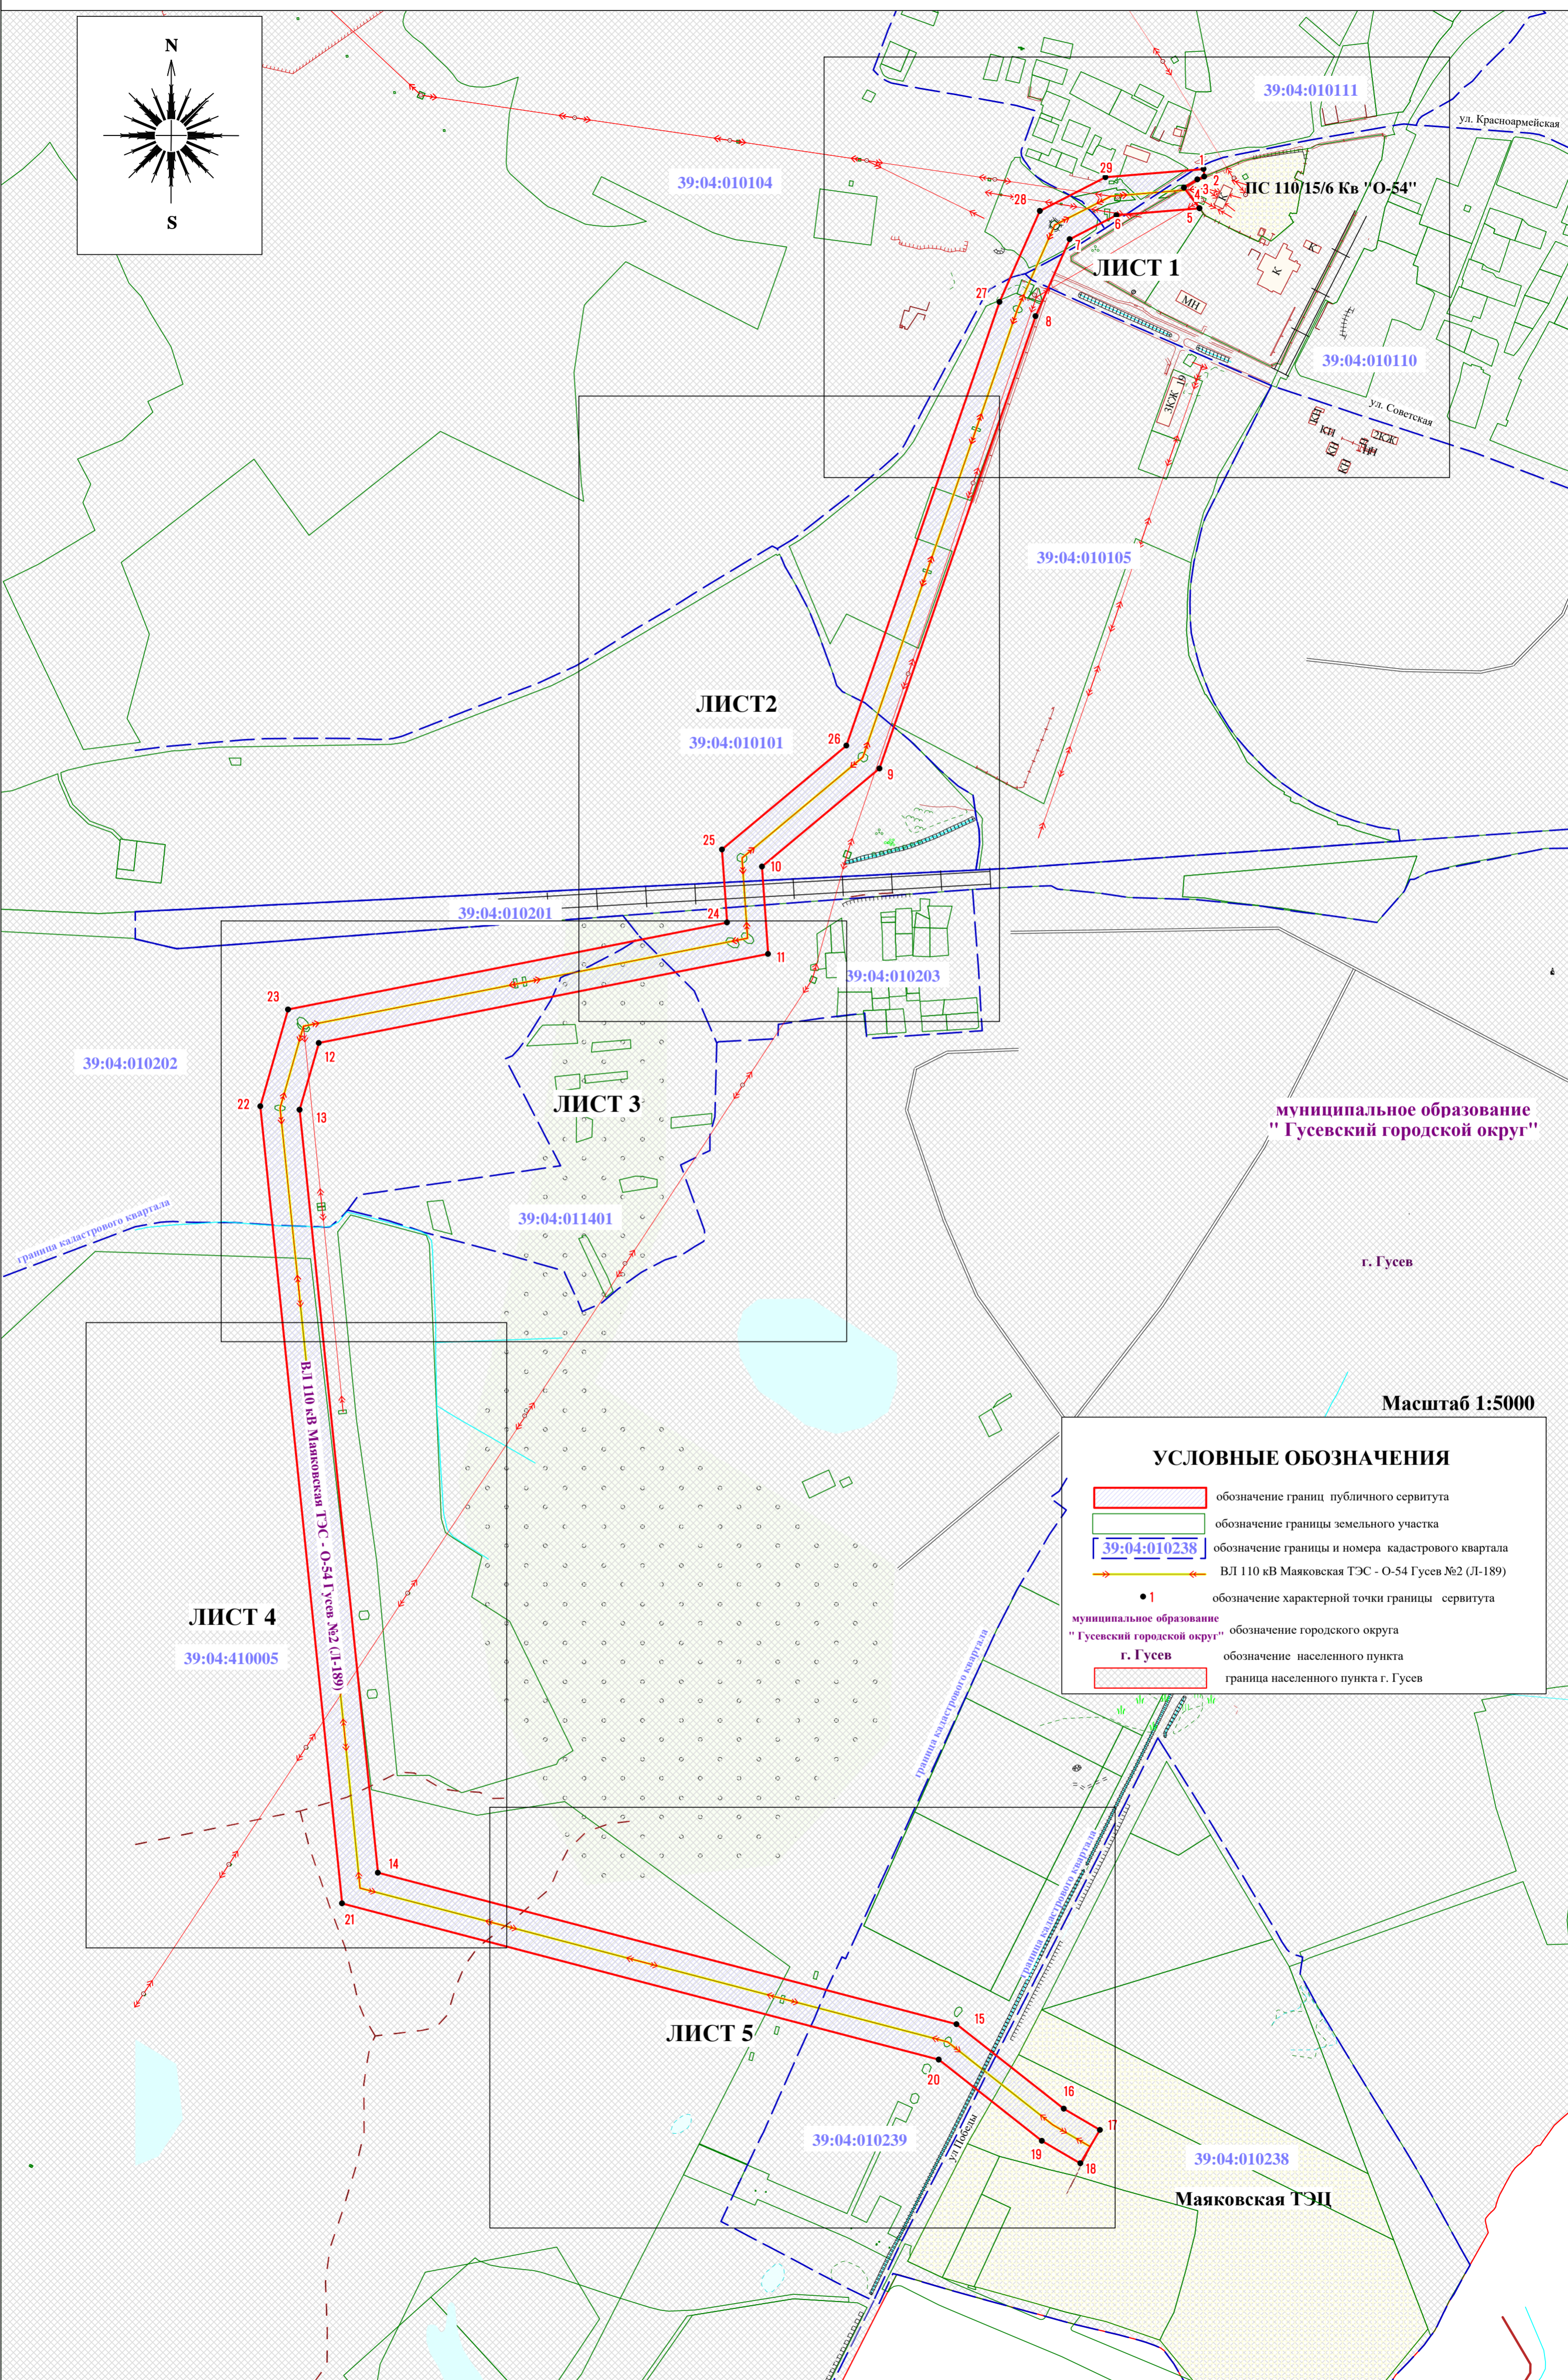

Схема расположения границ публичного сервитута

муниципальное образование "Гусевский городской округ"

г. Гусев

Масштаб 1:5000

УСЛОВНЫЕ ОБОЗНАЧЕНИЯ

- обозначение границ публичного сервитута
- обозначение границы земельного участка
- обозначение границы и номера кадастрового квартала
- ВЛ 110 кВ Маяковская ТЭС - О-54 Гусев №2 (Л-189)
- 1 обозначение характерной точки границы сервитута
- муниципальное образование "Гусевский городской округ" обозначение городского округа
- г. Гусев обозначение населенного пункта
- граница населенного пункта г. Гусев

ЛИСТ 4
39:04:410005

ЛИСТ 5

Маяковская ТЭЦ

Схема расположения границ публичного сервитута

муниципальное образование
"Гусевский городской округ"

г. Гусев

ПС 110/15/6 Кв "О-54"

Ул. Советская

:3/39:00:000000:54

линия совмещения с листом 3

39:04:010202

39:04:000000:764

39:04:000000:750

39:04:010203

39:04:011401

Схема расположения границ публичного сервитута

:5

39:04:000000:750

39:04:000000:750

39:04:410005

линия совмещения с листом 5

ЛИСТ 4

масштаб 1:2000

обозначение границ публичного сервитута