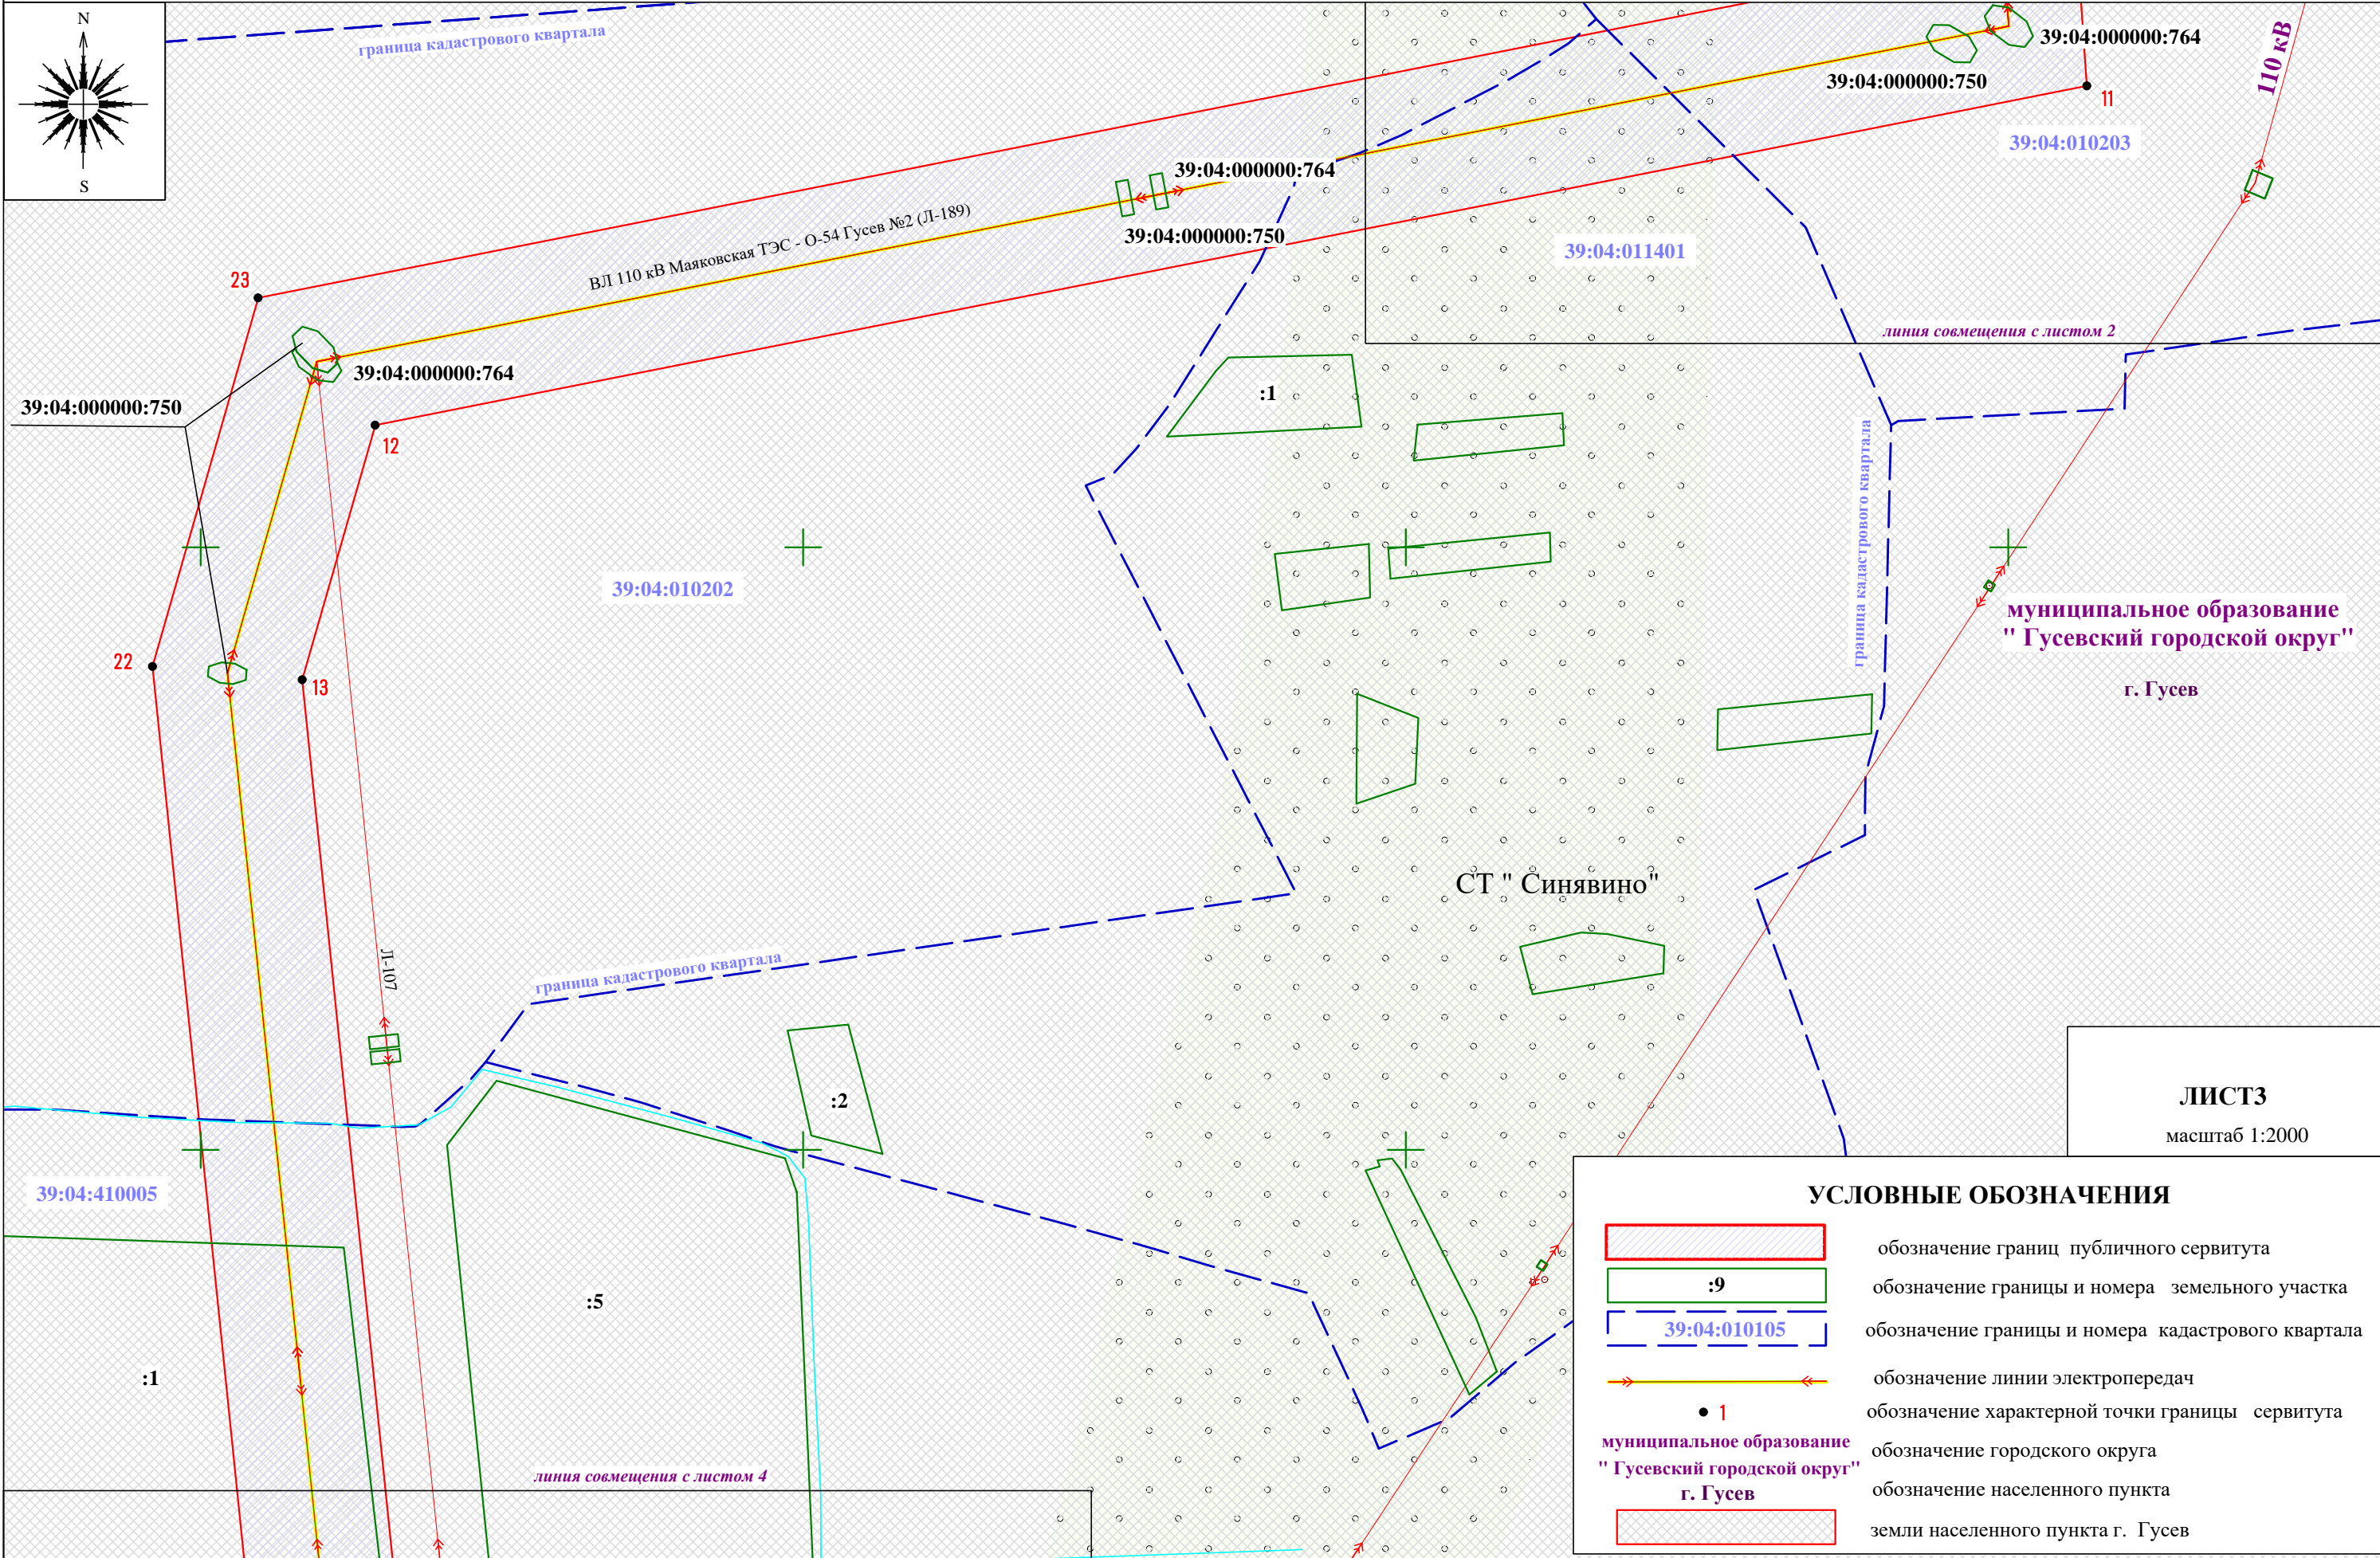

39:04:010105

ЛИСТ 2

масштаб 1:2000

УСЛОВНЫЕ ОБОЗНАЧЕНИЯ

- обозначение границ публичного сервитута
- обозначение границы и номера земельного участка
- обозначение границы и номера кадастрового квартала
- обозначение линии электропередач
- обозначение характерной точки границы сервитута
- муниципальное образование "Гусевский городской округ" обозначение городского округа
- г. Гусев обозначение населенного пункта
- земли населенного пункта г. Гусев

:3/39:00:000000:54

линия совмещения с листом 3

39:04:010202

39:04:000000:764

39:04:000000:750

39:04:010203

39:04:011401

Схема расположения границ публичного сервитута

Схема расположения границ публичного сервитута

муниципальное образование
"Гусевский городской округ"

г. Гусев

39:04:410005

39:04:000000:750

ВЛ 110 кВ Мажковская ТЭС - О-54 Гусев №2 (Л-189)

линия совмещения с листом 3

:5

39:04:000000:750

39:04:000000:750

39:04:410005

линия совмещения с листом 5

ЛИСТ 4

масштаб 1:2000

обозначение границ публичного сервитута